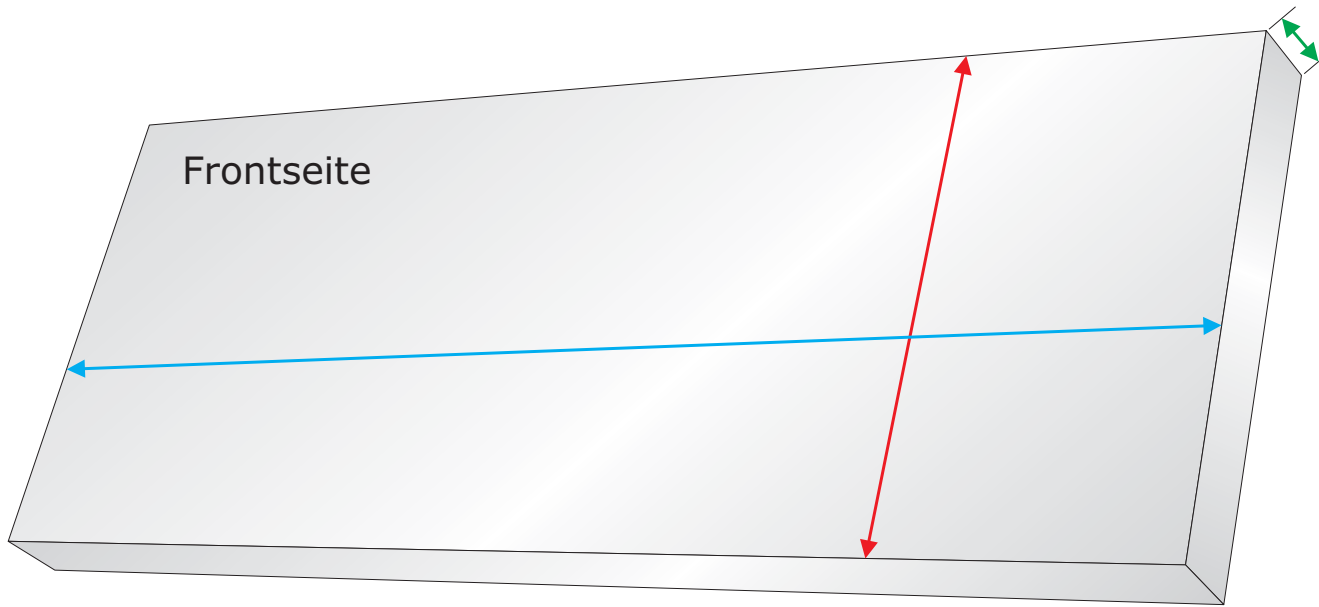

Maße Acrylglashauben

Breite:

Höhe:

Tiefe:

Materialstärke: 4 mm

Wenn mehrteilige Hauben